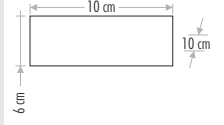

CT-5210 KIRLANGIÇ

130,00 ₺

6 w

52x52x16,6 50

CT-5210 S KIRLANGIÇ

130,00 ₺

6 w

52x52x16,6 50