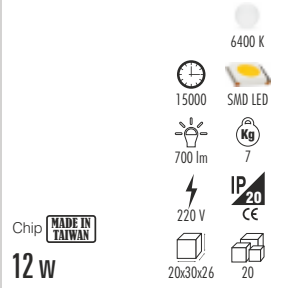

OKYANUS LED PANELLER

CT-5120 2" OKYANUS 38,00 ₺

GECE MODUNDA MAVİ YANAR

CT-5121 4" OKYANUS 55,00 ₺

GECE MODUNDA MAVİ YANAR

CT-5157 YARIM AY LEDLİ APLİK SIVA ÜSTÜ 105,00 ₺

GECE MODUNDA MAVİ YANAR

CT-5156 YARIM AY LEDLİ APLİK SIVA ÜSTÜ 105,00 ₺

GECE MODUNDA AMBER YANAR

CT-5352 5" CLASS LED ARMATÜR YÜKSEK TAVAN

250,00 ₺

GECE MODUNDA MAVİ YANAR