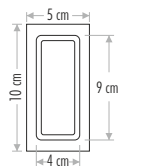

3 w

CT-5269 YILDIZ SPOT 35,00 ₺

- 6400 K
- 3200 K
- MAVİ
- AMBER
- 15000
- COB LED
- 220 V
- 10,2 Kg
- 255 lm
- 42x35x30
- 100

3 w

CT-5178 PANEL KORİDOR KASALI 25,00 ₺

- 6400 K
- 3200 K
- MAVİ
- SMD LED
- 130 lm
- 3,18 Kg
- 220 V
- IP20
- CE
- 15000
- 23x23x26
- 100