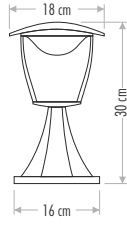

CT-7071 AKAY LED SET ÜSTÜ 185,00 ₺