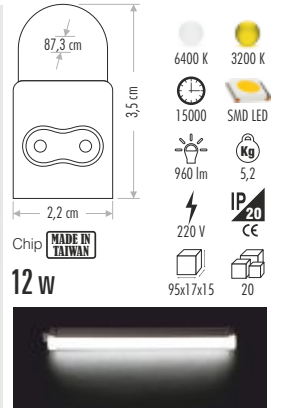

T5 LEDLİ BANT ARMATÜR

CT-2466 EKLENEBİLİR ANAHTARLI 25 ADET EKLENEBİLİR

35,00 ₺

CT-2467 EKLENEBİLİR ANAHTARLI 12 ADET EKLENEBİLİR

45,00 ₺

CT-2468 EKLENEBİLİR ANAHTARLI 8 ADET EKLENEBİLİR

55,00 ₺

CT-2469 EKLENEBİLİR ANAHTARLI 6 ADET EKLENEBİLİR