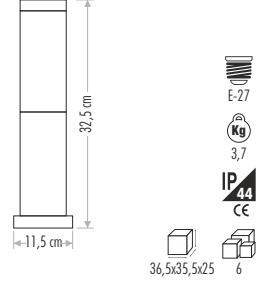

300,00 ₺

BAHÇE ARMATÜRLERİ

CT-7005 VENEDİK 85,00 ₺

CT-7008 VENEDİK 95,00 ₺

CT-7009 VENEDİK 125,00 ₺

CT-7010 VENEDİK 165,00 ₺

BAHÇE ARMATÜRLERİ

CT-7025 ADEN 145,00 ₺