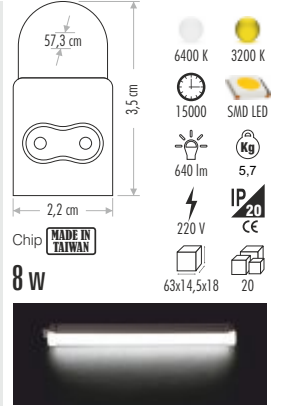

T5 LEDLİ BANT ARMATÜR

CT-2466 EKLENEBİLİR ANAHTARLI 25 ADET EKLENEBİLİR

35,00 ₺

CT-2467 EKLENEBİLİR ANAHTARLI 12 ADET EKLENEBİLİR

45,00 ₺

CT-2468 EKLENEBİLİR ANAHTARLI 8 ADET EKLENEBİLİR

55,00 ₺

CT-2469 EKLENEBİLİR ANAHTARLI 6 ADET EKLENEBİLİR