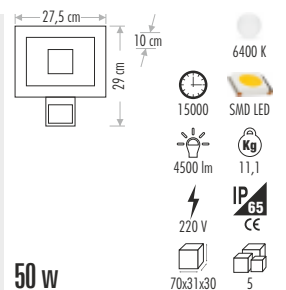

ULTRA SLIM LEDLİ PROJKTÖRLER %100 WATT DEĞERLERİ

CT-4655 42,00 ₺

11 cm
2,1 cm
11 cm

- 6400 K
- 3200 K
- YEŞİL
- MAVİ
- 15000 SMD LED
- 850 lm
- 220 V
- IP65
- CE
- 12
- 12
- 31x25,5x43,5
- 50

10 w

CT-4656 62,00 ₺