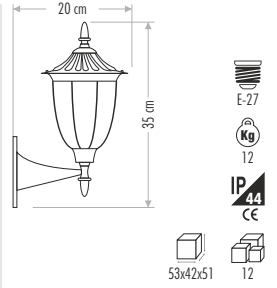

195,00 ₺

BAHÇE ARMATÜRLERİ

CT-7090 ALÜMİNYUM 170,00 ₺

CT-7091 ALÜMİNYUM 170,00 ₺

CT-7094 ALÜMİNYUM 80,00 ₺

CT-7095 ALÜMİNYUM 80,00 ₺

CT-7098 ALÜMİNYUM 145,00 ₺

CT-7099 ALÜMİNYUM 145,00 ₺