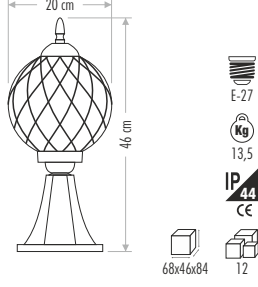

BAHÇE ARMATÜRLERİ

CT-7090 ALÜMİNYUM 170,00 ₺