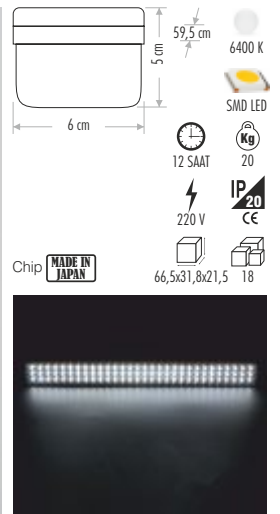

3 w

CT-9960 60 LEDLİ İŞILDAK

95,00 ₺

6 w

CT-9990 90 LEDLİ İŞILDAK

155,00 ₺

9 w

CT-9120 KAFA LAMBASI