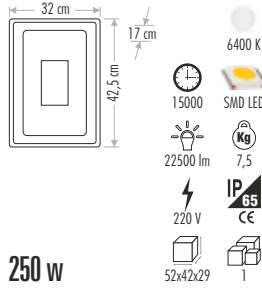

ALÜMİNYUM DÖKÜM GOLD LEDLİ PROJEKTÖRLER WATT DEĞERLERİ % 100'DÜR

CT-4610 990,00 ₺