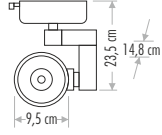

CT-5334 CASTOR 140,00 ₺
YEDEK CHIP 35,00 ₺