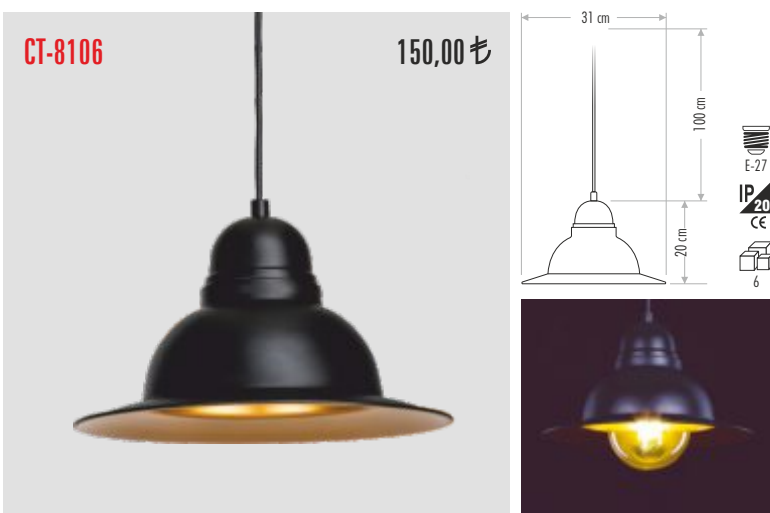

CT-9179 40,00 ₺

3 SAAT
Kg
12,2
220 V
IP20
CE
3 w
55x37,5x17,8
20

DEKORATİF SARKIT ARMATÜRLER

DEKORATİF SARKIT ARMATÜRLER VE APLİKLER

CT-8181 95,00 ₺

Technical drawing showing dimensions: total height 100 cm, body height 29,5 cm, and diameter 5,6 cm.