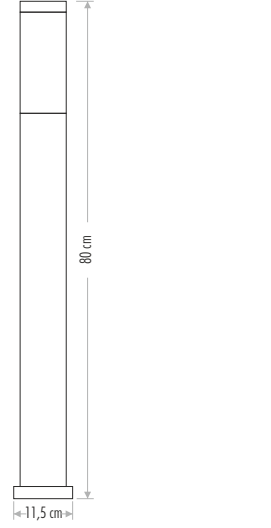

CT-7010 VENEDİK 165,00 ₺