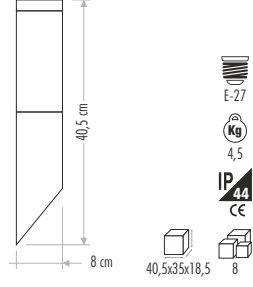

BAHÇE ARMATÜRLERİ

CT-7005 VENEDİK 85,00 ₺