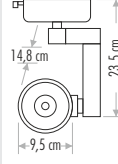

CT-5325 ALYA 155,00 ₺
YEDEK CHIP 35,00 ₺