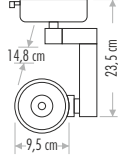

LEDLİ RAY ARMATÜRLER MONOFAZE SOKETLİ

CT-5324 VEGA 155,00 ₺
YEDEK CHIP 35,00 ₺