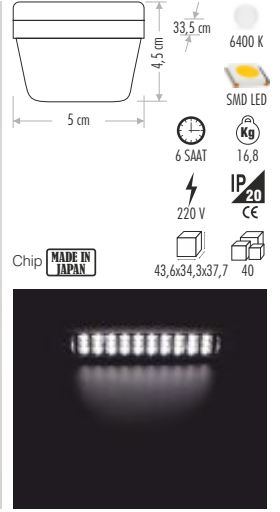

LEDLİ İŞILDAKLAR VE KAFA LAMBASI

CT-9932 30 LEDLİ İŞILDAK

63,00 ₺

3 w