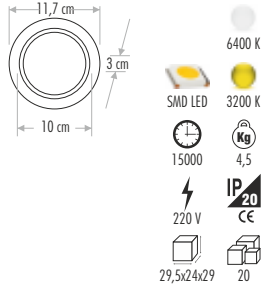

CT-5196 5" PANEL

40,00 ₺