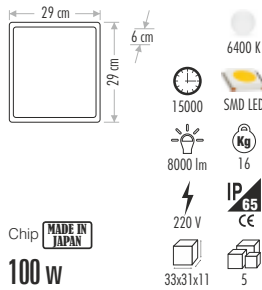

CT-4648 500,00 ₺