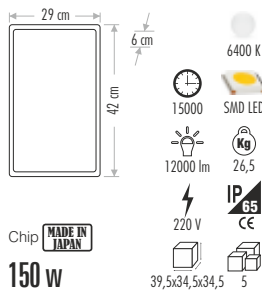

CT-4649 650,00 ₺