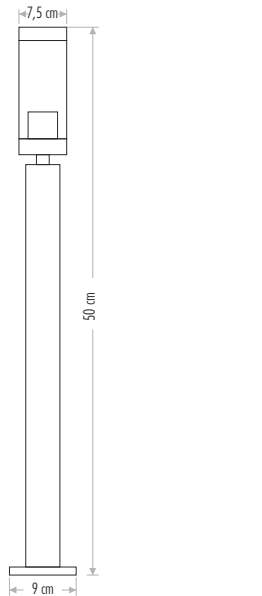

BAHÇE ARMATÜRLERİ

E-27

6,1 Kg

IP44
CE

53x33x50
12

E-27

3,6 Kg

IP44
CE

36,5x33x25
6

E-27

6 Kg

IP44
CE

19x19x53
4

E-27

5,3 Kg

IP44
CE

19x19x53
4