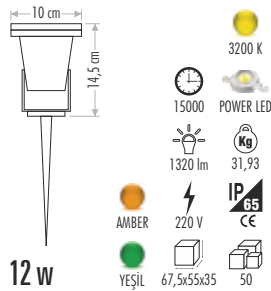

2 x 8 w

CT-7303 ROZANSLI VE KAZIKLI

135,00 ₺

CT-9402 ETKİ ALANI 30 M² MEKANİK BALANSLI

275,00 ₺

2 x 15 w

CT-7304 ROZANSLI VE KAZIKLI

155,00 ₺