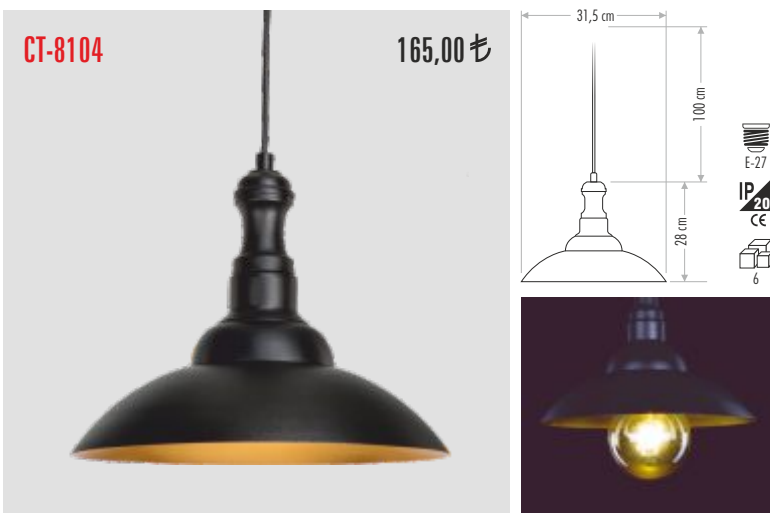

CT-9179 40,00 ₺

3 SAAT
Kg
12,2
220 V
IP20
CE
3 w
55x37,5x17,8
20

DEKORATİF SARKIT ARMATÜRLER

DEKORATİF SARKIT ARMATÜRLER VE APLİKLER

CT-8181 95,00 ₺

Technical drawing showing dimensions: total height 100 cm, body height 29,5 cm, and diameter 5,6 cm.