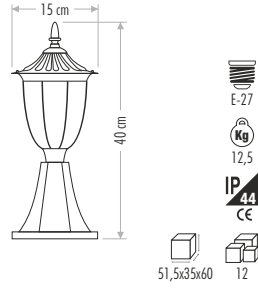

195,00 ₺

BAHÇE ARMATÜRLERİ

CT-7090 ALÜMİNYUM 170,00 ₺

CT-7091 ALÜMİNYUM 170,00 ₺

CT-7094 ALÜMİNYUM 80,00 ₺

CT-7095 ALÜMİNYUM 80,00 ₺

CT-7098 ALÜMİNYUM 145,00 ₺

CT-7099 ALÜMİNYUM 145,00 ₺