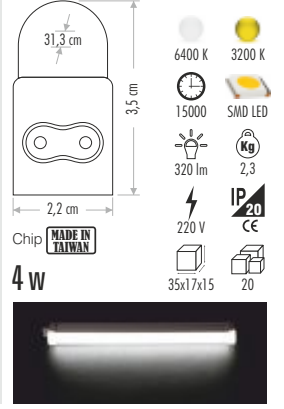

T5 LEDLİ BANT ARMATÜR

CT-2466 EKLENEBİLİR ANAHTARLI 25 ADET EKLENEBİLİR

35,00 ₺

CT-2467 EKLENEBİLİR ANAHTARLI 12 ADET EKLENEBİLİR

45,00 ₺

CT-2468 EKLENEBİLİR ANAHTARLI 8 ADET EKLENEBİLİR

55,00 ₺

CT-2469 EKLENEBİLİR ANAHTARLI 6 ADET EKLENEBİLİR