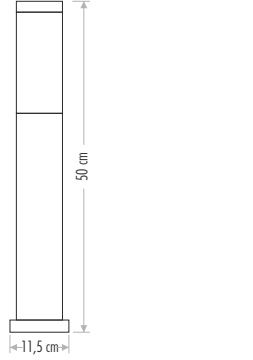

300,00 ₺

BAHÇE ARMATÜRLERİ

CT-7005 VENEDİK 85,00 ₺

CT-7008 VENEDİK 95,00 ₺

CT-7009 VENEDİK 125,00 ₺

CT-7010 VENEDİK 165,00 ₺

BAHÇE ARMATÜRLERİ

CT-7025 ADEN 145,00 ₺