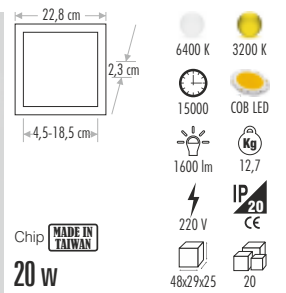

CT-5657 PLUS LED PANEL ARMATÜR 55,00 ₺

Yeni

YUVARLAK MONTAJ ÇAPIDA KULLANILABİLİR

CT-5648 PLUS LED PANEL ARMATÜR 60,00 ₺

CT-5658 PLUS LED PANEL ARMATÜR 70,00 ₺

Yeni

YUVARLAK MONTAJ ÇAPIDA KULLANILABİLİR

OKYANUS LED PANELLER