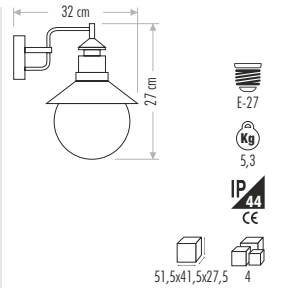

195,00 ₺

BAHÇE ARMATÜRLERİ

CT-7090 ALÜMİNYUM 170,00 ₺

CT-7091 ALÜMİNYUM 170,00 ₺

CT-7094 ALÜMİNYUM 80,00 ₺

CT-7095 ALÜMİNYUM 80,00 ₺

CT-7098 ALÜMİNYUM 145,00 ₺

CT-7099 ALÜMİNYUM 145,00 ₺