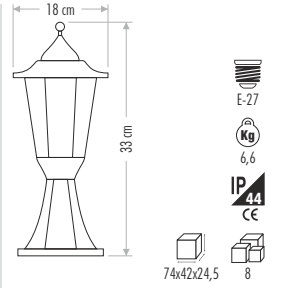

CT-7036 ABS PLASTİK 65,00 ₺