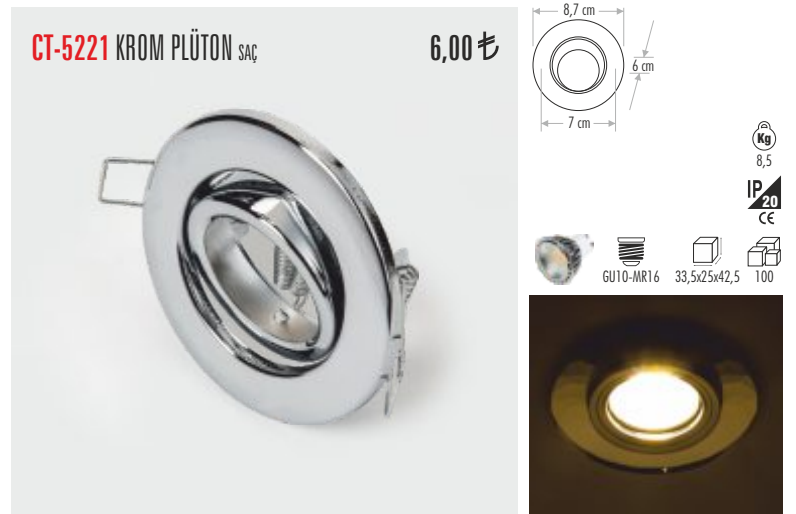

Kg
10,7

IP
20

CE

KRİSTAL CAM SPOTLAR VE PLÜTON KASALAR

RUSTİK LED AMPULLER VE DEKORATİF SARKITLAR

CT-4350 **19,00 ₺**

Yeni

6,4 cm
14 cm