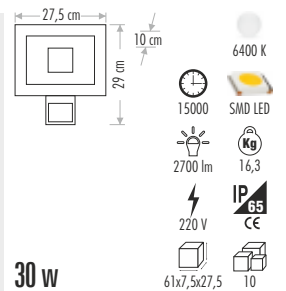

CT-4611 220,00 ₺