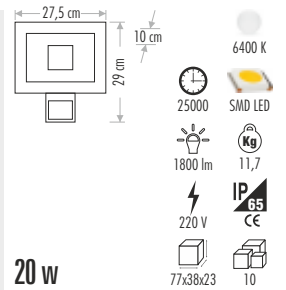

CT-4621 180,00 ₺