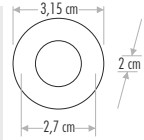

CT-5270 S YILDIZ SPOT 26,00 ₺