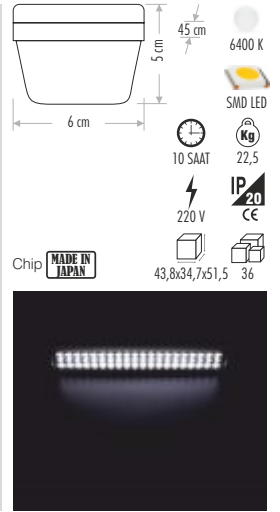

LEDLİ İŞILDAKLAR VE KAFA LAMBASI

63,00 ₺

3 w

CT-9960 60 LEDLİ İŞILDAK

95,00 ₺

6 w

155,00 ₺

9 w

CT-9120 KAFA LAMBASI

40,00 ₺

1 w