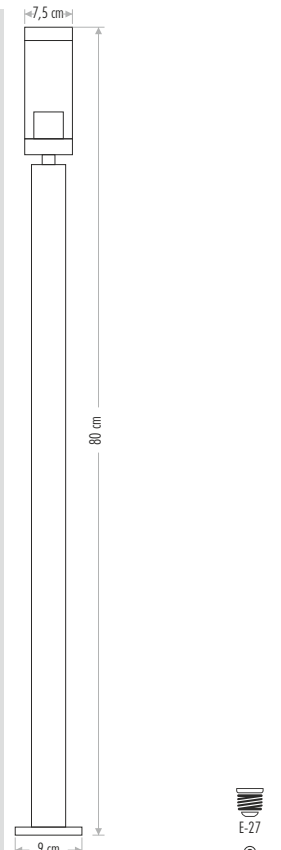

BAHÇE ARMATÜRLERİ

E-27

6,1 Kg

IP44
CE

53x33x50
12

E-27

3,6 Kg

IP44
CE

36,5x33x25
6

E-27

6 Kg

IP44
CE

19x19x53
4

E-27

5,3 Kg

IP44
CE

19x19x53
4