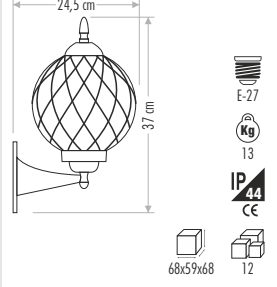

195,00 ₺

BAHÇE ARMATÜRLERİ

CT-7090 ALÜMİNYUM 170,00 ₺

CT-7091 ALÜMİNYUM 170,00 ₺

CT-7094 ALÜMİNYUM 80,00 ₺

CT-7095 ALÜMİNYUM 80,00 ₺

CT-7098 ALÜMİNYUM 145,00 ₺

CT-7099 ALÜMİNYUM 145,00 ₺