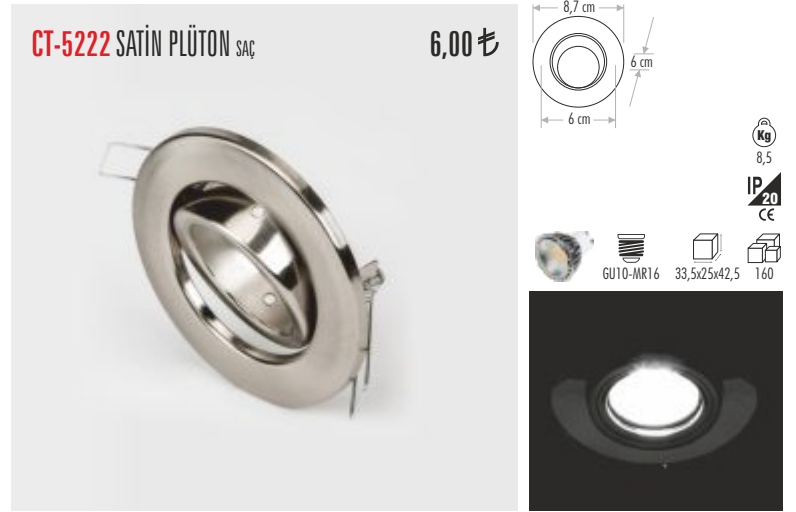

Kg
10,7

IP
20

CE

KRİSTAL CAM SPOTLAR VE PLÜTON KASALAR

RUSTİK LED AMPULLER VE DEKORATİF SARKITLAR

CT-4350 **19,00 ₺**

Yeni

6,4 cm
14 cm