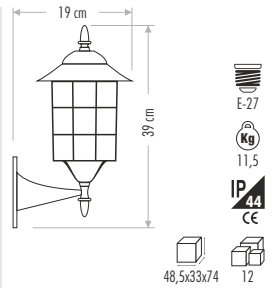

195,00 ₺

BAHÇE ARMATÜRLERİ

CT-7090 ALÜMİNYUM 170,00 ₺

CT-7091 ALÜMİNYUM 170,00 ₺

CT-7094 ALÜMİNYUM 80,00 ₺

CT-7095 ALÜMİNYUM 80,00 ₺

CT-7098 ALÜMİNYUM 145,00 ₺

CT-7099 ALÜMİNYUM 145,00 ₺