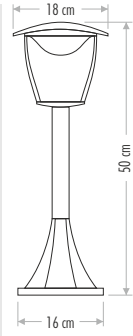

CT-7072 AKAY LED BAHÇE DİREĞİ 255,00 ₺