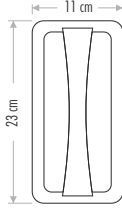

CT-7058 SU GEÇİRMEZ

95,00 ₺