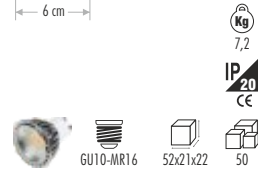

CT-6569 MENEKŞE 40,00 ₺