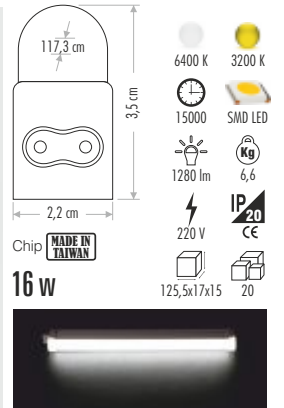

CT-2469 EKLENEBİLİR ANAHTARLI 6 ADET EKLENEBİLİR

65,00 ₺