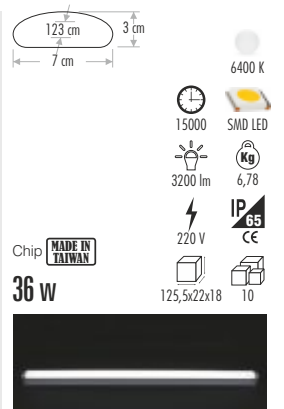

CT-2477 NEMLİ YER ETANJ ARMATÜRÜ

145,00 ₺