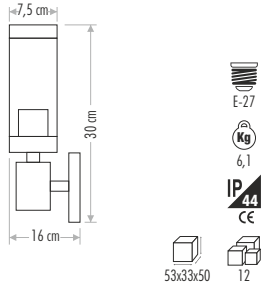

300,00 ₺

BAHÇE ARMATÜRLERİ

CT-7005 VENEDİK 85,00 ₺

CT-7008 VENEDİK 95,00 ₺

CT-7009 VENEDİK 125,00 ₺

CT-7010 VENEDİK 165,00 ₺

BAHÇE ARMATÜRLERİ

CT-7025 ADEN 145,00 ₺