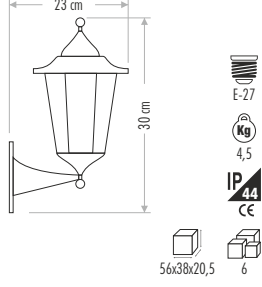

CT-7072 AKAY LED BAHÇE DİREĞİ 255,00 ₺

8 w

BAHÇE ARMATÜRLERİ

CT-7034 ABS PLASTİK 60,00 ₺

CT-7032 ABS PLASTİK 60,00 ₺

CT-7035 ABS PLASTİK 65,00 ₺

CT-7036 ABS PLASTİK 65,00 ₺

CT-7064 ALÜMİNYUM 195,00 ₺