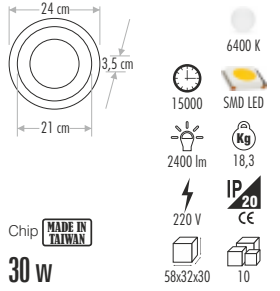

CT-5187 8" CAMLI PANEL 155,00 ₺