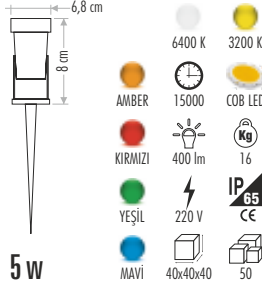

5,3 Kg

IP44
CE

19x19x53
4

BAHÇE ARMATÜRLERİ VE SİNEK CİHAZLARI

CT-7300 ROZANSLI VE KAZIKLI

75,00 ₺

CT-9404 ETKİ ALANI 20 M² MEKANİK BALANSLI

240,00 ₺