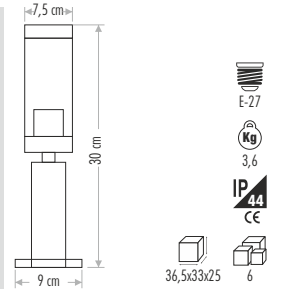

CT-7026 ADEN 145,00 ₺