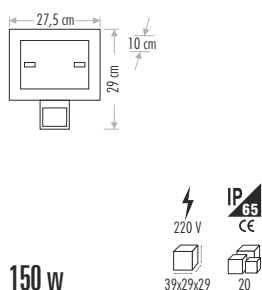

CT-4610 990,00 ₺

CT-4620 130,00 ₺

CT-4648 500,00 ₺

CT-4621 180,00 ₺

CT-4649 650,00 ₺

CT-4611 220,00 ₺

CT-3020 SENSÖRLÜ PROJEKTÖR 60,00 ₺

CT-4612 275,00 ₺