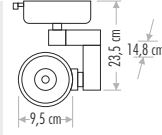

CT-5333 CAPELLA 140,00 ₺
YEDEK CHIP 35,00 ₺