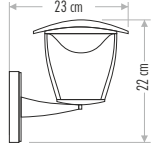

BAHÇE ARMATÜRLERİ

CT-7070 AKAY LED APLİK 185,00 ₺