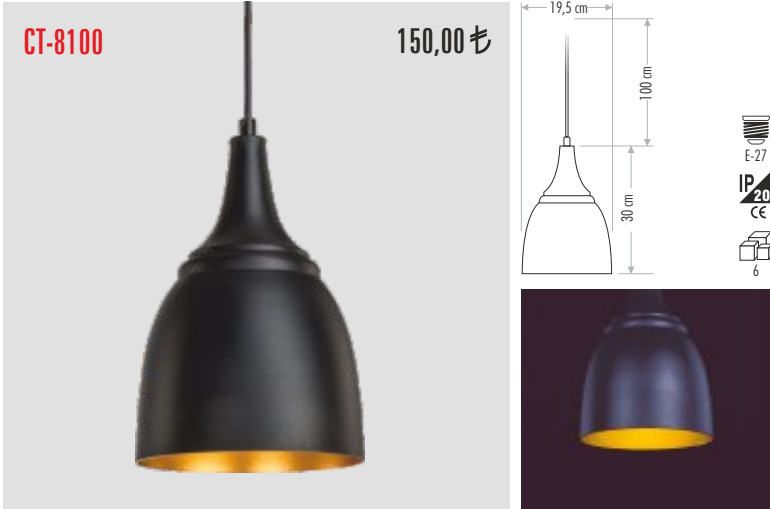

CT-9179 40,00 ₺

3 SAAT
Kg
12,2
220 V
IP20
CE
3 w
55x37,5x17,8
20

DEKORATİF SARKIT ARMATÜRLER

DEKORATİF SARKIT ARMATÜRLER VE APLİKLER

CT-8181 95,00 ₺

Technical drawing showing dimensions: total height 100 cm, body height 29,5 cm, and diameter 5,6 cm.