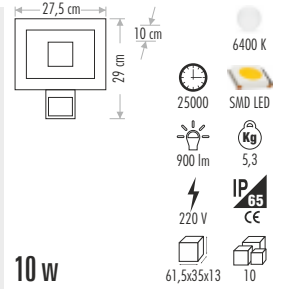

CT-4620 130,00 ₺