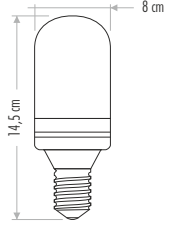

CT-4059 ALEV AMPUL (3 FONKSİYONLU)

60,00 ₺