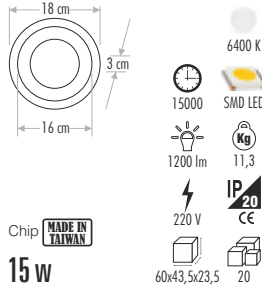

CT-5185 6" CAMLI PANEL 90,00 ₺