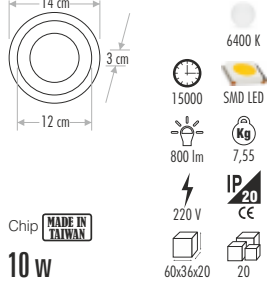

CT-5183 4" CAMLI PANEL 65,00 ₺