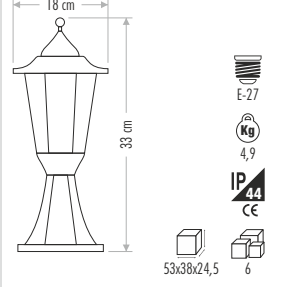

CT-7032 ABS PLASTİK 60,00 ₺