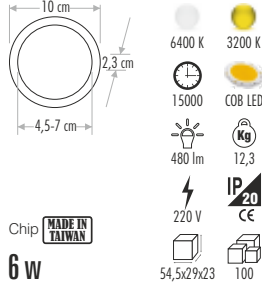

CT-5655 PLUS LED PANEL ARMATÜR 30,00 ₺

PLUS SERİSİ SLİM LED PANELLER AYARLANABİLİR MONTAJ ÇAPI