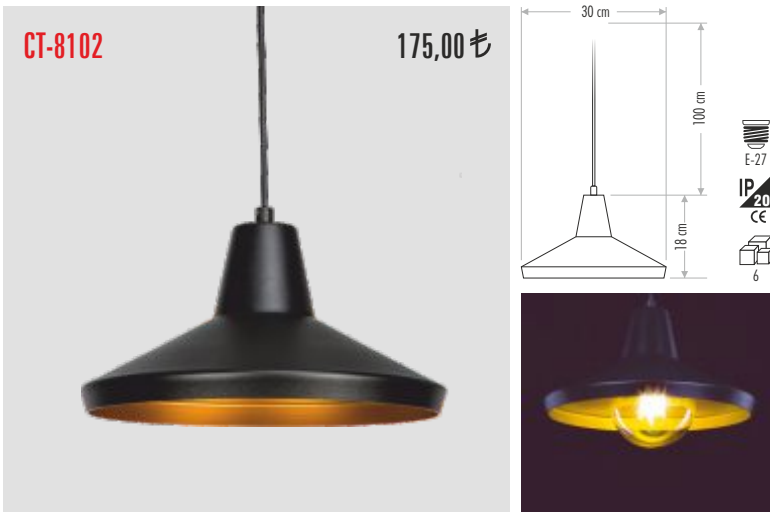

CT-9179 40,00 ₺

3 SAAT
Kg
12,2
220 V
IP20
CE
3 w
55x37,5x17,8
20

DEKORATİF SARKIT ARMATÜRLER

DEKORATİF SARKIT ARMATÜRLER VE APLİKLER

CT-8181 95,00 ₺

Technical drawing showing dimensions: total height 100 cm, body height 29,5 cm, and diameter 5,6 cm.