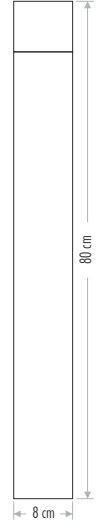

CT-7083 MİLANO

300,00 ₺