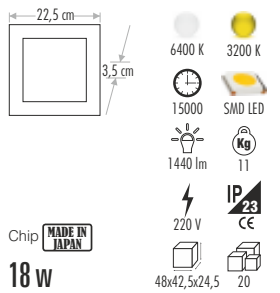

CT-5234 S DAMLA LED ARMATÜR SIVA ÜSTÜ 80,00 ₺