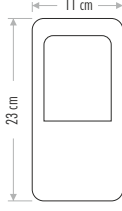

MODERN, DEKORATİF DIŞ MEKAN LED ARMATÜRLER

CT-7056 SU GEÇİRMEZ

95,00 ₺