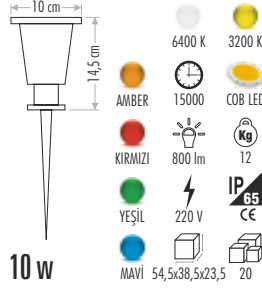

2 x 8 w

CT-7303 ROZANSLI VE KAZIKLI

135,00 ₺