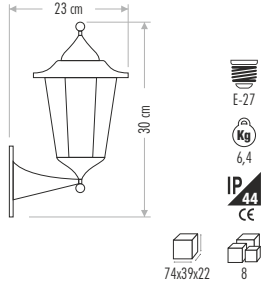

CT-7072 AKAY LED BAHÇE DİREĞİ 255,00 ₺

8 w

BAHÇE ARMATÜRLERİ

CT-7034 ABS PLASTİK 60,00 ₺

CT-7032 ABS PLASTİK 60,00 ₺

CT-7035 ABS PLASTİK 65,00 ₺

CT-7036 ABS PLASTİK 65,00 ₺

CT-7064 ALÜMİNYUM 195,00 ₺