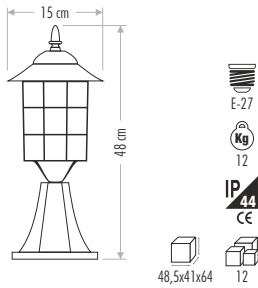

195,00 ₺

BAHÇE ARMATÜRLERİ

CT-7090 ALÜMİNYUM 170,00 ₺

CT-7091 ALÜMİNYUM 170,00 ₺

CT-7094 ALÜMİNYUM 80,00 ₺

CT-7095 ALÜMİNYUM 80,00 ₺

CT-7098 ALÜMİNYUM 145,00 ₺

CT-7099 ALÜMİNYUM 145,00 ₺